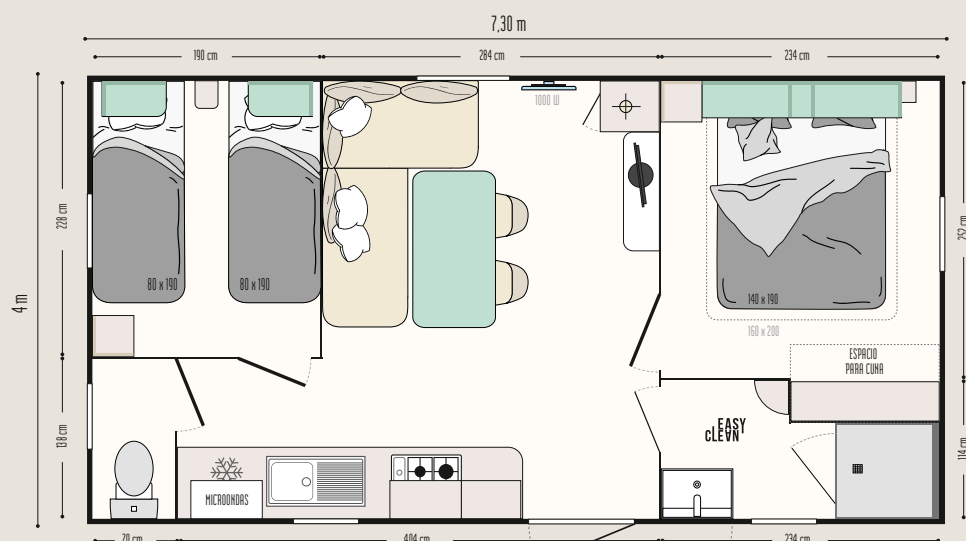

Super Mercure

IRM
IDÉALE RÉSIDENCE MOBILE

Super Mercure

Lo tiene todo de un superventas

PUNTOS FUERTES

- + Los 26 m² imprescindibles en el mercado
- + Salón acogedor con mueble de TV
- + Cama de 160 x 200 cm compatible con cuna

Opciones TOP

Cama de 160 x 200 cm en el dormitorio de los padres sin obstruir la circulación.
Cama superior transversal para disponer de más espacio o de plazas adicionales.
Cama supletoria en el sofá para 2 personas más.

26,10 m²*

4 plazas

7,30 x 4 m

1 cuarto de baño

Nuevas MODUL'HOMES: funciones, disposición, ¡la elección es suya!

Vestíbulo, zona de descanso o almacenamiento, dormitorio independiente, las modul'homes puede adaptarse a las mobil-homes tanto a 1 como a 2 aguas. Pueden colocarse en la parte frontal, adosadas o separadas de la mobil-home.

El modelo irreprochable

COCINA

- Cajón para microondas
- Cacerolero de gran capacidad
- Placa de gas de 4 fuegos, blanca
- Frigorífico mediano de 115 l
- Estor enrollable

SALA DE ESTAR

- Mesa de comedor con bordes redondeados y patas curvadas de metal
- Sofá esquinero con patas
- 2 sillas interior y exterior negras
- Mueble de TV con espacio de almacenamiento
- Estor enrollable

DORMITORIO DE LOS PADRES CON ESPACIO PARA LA CUNA.

- Mueble de almacenamiento abierto en el cabecero de la cama con armario integrado
- Cabecero con luces de lectura ajustables e interruptor integrado
- Dos mesillas de noche apoyadas en el suelo
- Almacenamiento suspendido con espacio para colgar a los pies de la cama
- Somier de 18 lamas con patas elevadas y colchón de espuma HR 35 kg/m³
- Cortina opaca

EQUIPAMIENTO DE SERIE

- Detector de humo con garantía de 10 años
- Iluminación 100 % LED
- Radiador de convección de 1000 W
- Colchón de espuma HR 35 kg/m³, con sello OEKO TEX
- Ventilación alta y baja
- Linóleo sin ftalato
- Disyuntor general
- Toma de antena y cable TV
- Muebles de almacenaje altos de gran capacidad
- Mobiliario de cocina inferior con patas y zócalos de PUC
- Reductor de caudal en los monomandos del fregadero y del lavabo (7 l/min.)
- Grifería monomando de gama alta, certificación ACS
- Calentador de agua de gas de tiro natural Hydropower
- Pegatina de concienciación ecológica

DORMITORIO DE LOS NIÑOS/DE INVITADOS

- Espacio de almacenamiento abierto en el cabecero
- Mesilla de noche de pie
- Espacio de almacenamiento al pie de la cama
- Somier de 18 lamas con patas elevadas y colchón de espuma HR 35 kg/m³
- Cortina opaca

CUARTO DE BAÑO y WC

- Cuarto de baño Easy Clean, fácil de limpiar y diseñado para durar
- Plato de ducha liso y suave de 80 x 80 cm con umbral extraplano y puerta alta de cristal Sécurit
- Ventana discreta con vidrio esmerilado para mayor privacidad
- Mueble lavabo suspendido con toallero integrado
- Estanterías
- WC con cisterna de doble descarga 3/6 litros y aislamiento acústico reforzado