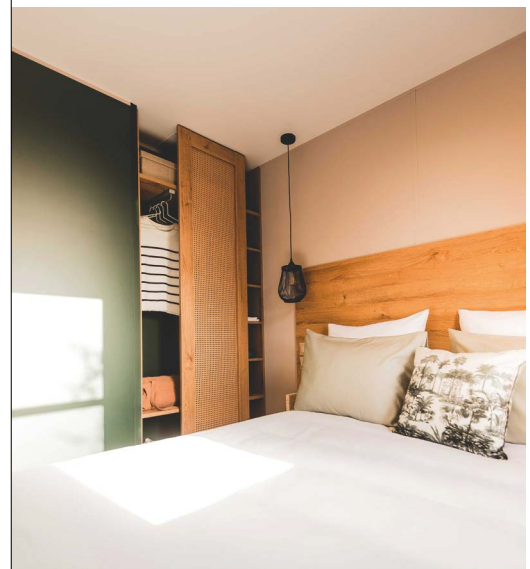

Chambre enfants «Classique»

- Store enrouleur en toile
- Colonne de rangement avec bac intégré
- Sommiers 80x190 cm, 18 lattes
- Chevet à poser et liseuse