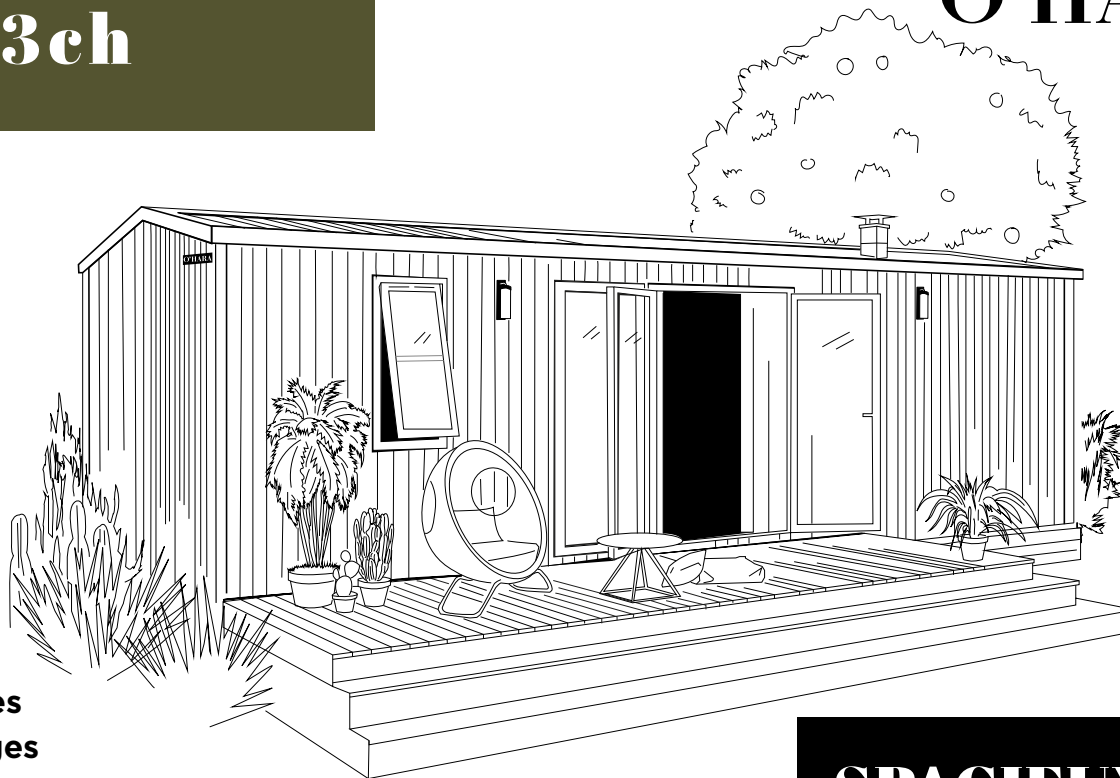

modèle  
**944 3ch**

**O'HARA**  
2022

**3 Chambres**  
**6 Couchages**  
**35,3 m<sup>2</sup> surface**  
**9,55x4,20 m dimensions\***  
**2,30 m hauteur int.**  
**3,52 m hauteur ext.**

## SPACIEUX

Modèle 3 chambres haut de gamme de par son volume, le 944 3ch offre 3 espaces de vie bien distincts : un séjour modulable avec sa table design, un salon cosy et une cuisine ultra équipée pour régaler petits et grands !

## Salon / séjour

- Table ovale 150x77 cm et ses 6 chaises
- Canapé sur pieds
- Suspension lumineuse
- Prise de courant avec port USB
- Table basse
- Bras TV
- Placard de rangement XXL pouvant accueillir un lave-linge en option

## Salle d'eau easy clean

- Meuble vasque surmonté d'un miroir rond XL
- Luminaire en applique
- Colonne de rangement suspendue
- Douche 100x80 cm avec receveur extra-plat et porte vitrée grande hauteur
- Barre de douche ajustable
- Fenêtre avec vitrage de courtoisie dépoli
- Sèche-cheveux