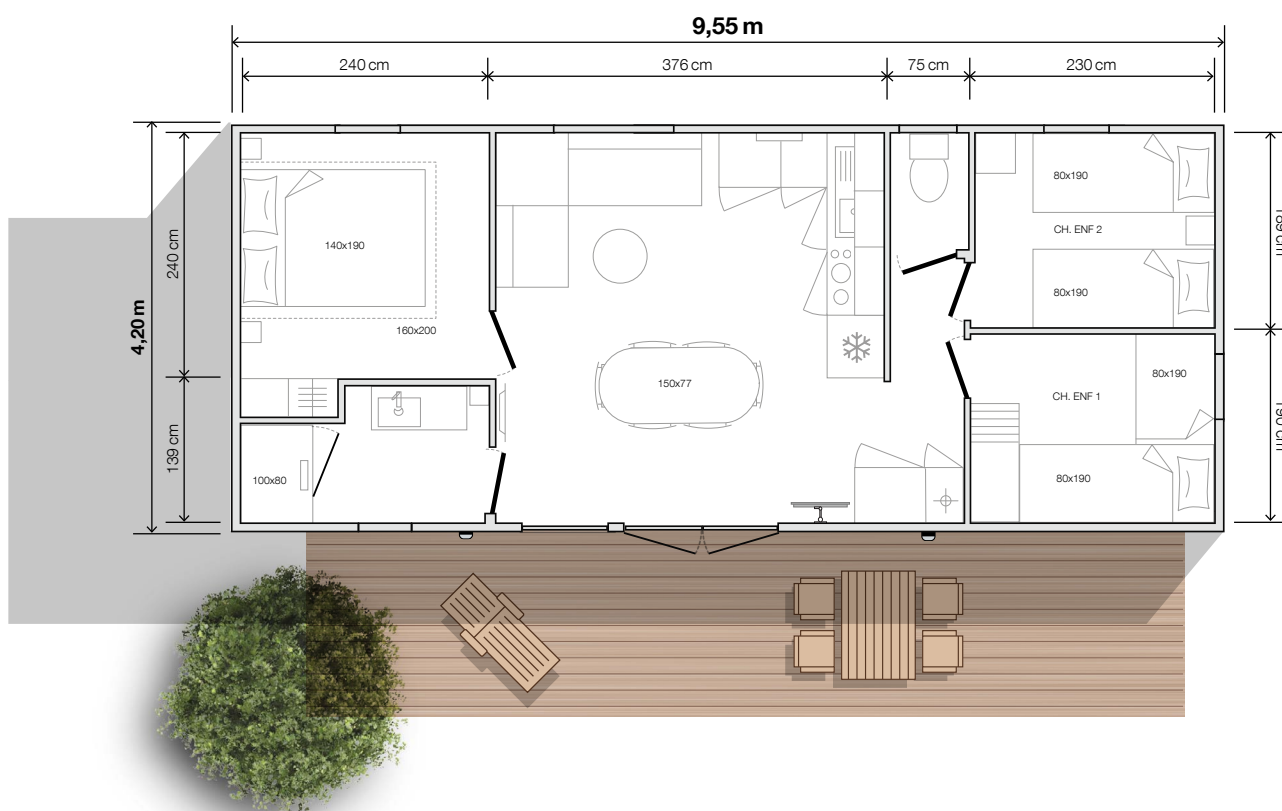

modèle
944 3ch

O'HARA
2022

3 Chambres
6 Couchages
35,3 m² surface
9,55x4,20 m dimensions*
2,30 m hauteur int.
3,52 m hauteur ext.

SPACIEUX

Modèle 3 chambres haut de gamme de par son volume, le 944 3ch offre 3 espaces de vie bien distincts : un séjour modulable avec sa table design, un salon cosy et une cuisine ultra équipée pour régaler petits et grands !

* Dimensions hors tout et surface plancher intérieur murs.