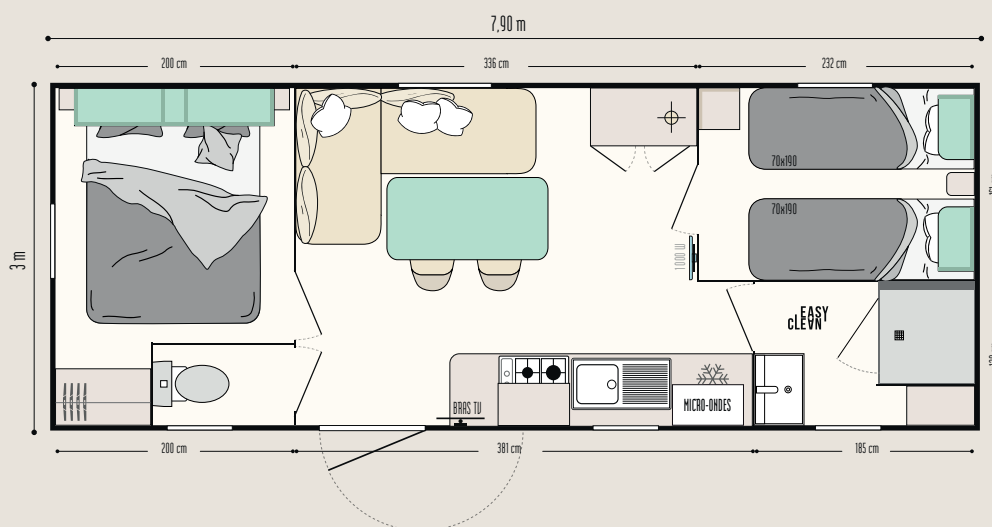

Titania

IRM
IDÉALE RÉSIDENCE MOBILE

PASSE-PARTOUT

Le «passe-partout» qui ne passe pas inaperçu

LES POINTS FORTS

- + 3 m de large pour s'adapter aux parcelles les plus étroites
- + Espace séjour/repas confortable avec un canapé en angle
- + Grand placard de rangement dans le séjour

Les TOP options

Prise USB dans le salon et les chambres.
Lits superposés pour plus de place ou plus de couchages dans la chambre enfants.
Combistore occultant moustiquaire.

21,80 m²

4 couchages

7,90 x 3 m

LA CHAMBRE PARENTS

- Meuble de rangement ouvert en tête de lit
- Tête de lit équipée de liseuses orientables avec interrupteur intégré
- 2 chevet à poser
- Penderie hôtelière avec tiroir
- Sommier 18 lattes avec pieds surelevés et matelas mousse HR 35 kg/m³
- Rideau occultant

LA SALLE D'EAU & WC

- Salle d'eau Easy Clean facile à nettoyer et conçue pour durer.
- Bac de douche 80 x 80 cm au toucher soyeux avec seuil extra plat et porte vitrée grande hauteur en verre Sécurité
- Fenêtre de courtoisie en verre dépoli pour plus d'intimité
- Meuble vasque suspendu avec porte-serviettes intégré
- Étagères de rangement
- WC avec chasse d'eau double débit 3/6 litres et isolation phonique renforcée