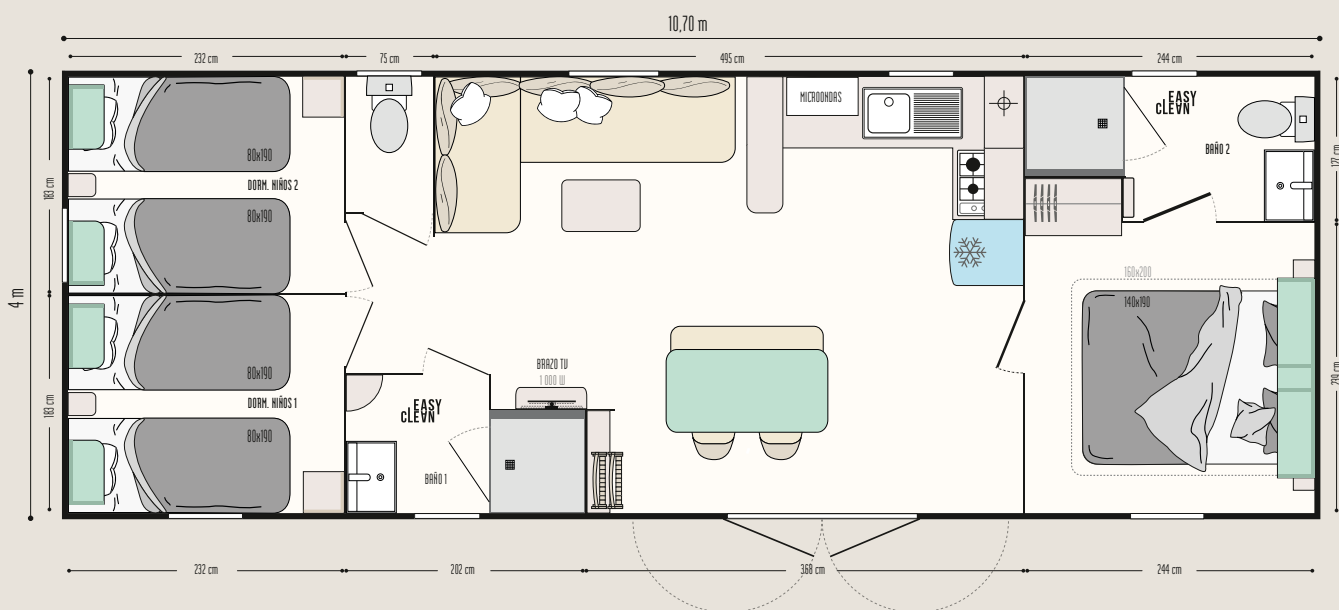

## PUNTOS FUERTES

- + Armario en la entrada
- + Sofá con asiento de gran longitud
- + Precioso dormitorio de los padres de 2,39 m de ancho
- + 2 cuartos de baño Easy Clean

## Opciones TOP

Litera para liberar espacio para una cuna.  
Preinstalación para lavavajillas.  
Toma de USB en el salón y en los dormitorios.

38,60 m<sup>2</sup>\*

6 plazas

10,70 x 4 m

2 cuartos  
de baño

## Aqua 3

**Nuevas MODUL'HOMES:**  
funciones, disposición,  
¡la elección es suya!

Habitación independiente

Zona de relax

Aparcamiento para bicicletas  
o almacenamiento

Vestíbulo, zona de descanso o almacenamiento, dormitorio independiente, las modul'homes puede adaptarse a las mobil-homes tanto a 1 como a 2 aguas. Pueden colocarse en la parte frontal, adosadas o separadas de la mobil-home.

### DORMITORIO DE LOS PADRES CON ACCESO AL CUARTO DE BAÑO

- Mueble de almacenamiento abierto en el cabecero
- Cabecero con luces de lectura ajustables e interruptor integrado
- Dos mesillas de noche apoyadas en el suelo
- Armario de hotel con cajón
- Somier de 18 lamas con patas elevadas y colchón de espuma HR 35 kg/m<sup>3</sup>
- Cortina opaca