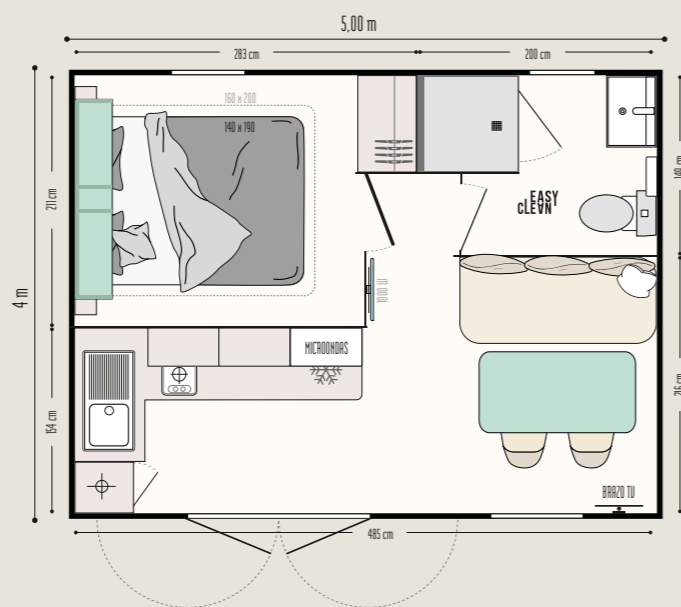

Cahita Riviera

IRM
IDÉALE RÉSIDENCE MOBILE

Cahita Riviera

A las parejas
les encanta

PUNTOS FUERTES

- + Cocina de verano de concepto Riviera con acceso directo a la terraza
- + Puerta de dos hojas
- + Sala de estar acogedora
- + Gran dormitorio con amplio espacio de almacenamiento

Opciones TOP

Cortina de separación para convertir el salón en una segunda habitación.
Cama de 160 x 200 cm en el dormitorio.
Cama supletoria en el salón.

17,80 m²

2 plazas

5,00 x 4 m

1 cuarto de baño

Nuevas MODUL'HOMES: funciones, disposición,
¡la elección es suya!

Vestíbulo, zona de descanso o almacenamiento, dormitorio independiente, las modul'homes puede adaptarse a las mobil-homes tanto a 1 como a 2 aguas. Pueden colocarse en la parte frontal, adosadas o separadas de la mobil-home.

El modelo dúo

COCINA

- Cajón para microondas
- Cacerolero de gran capacidad
- Placa de gas de 2 fuegos, blanca
- Frigorífico mediano de 115 l

SALA DE ESTAR

- Mesa de comedor con bordes redondeados y patas curvadas de metal
- Sofá con patas
- 2 sillas interior y exterior negras
- Brazo TV
- Estor enrollable

HABITACIÓN

- Espacio de almacenamiento abierto en el cabecero
- Cabecero con luces de lectura ajustables e interruptor integrado
- Dos mesillas de noche apoyadas en el suelo
- Armario de hotel con cajón
- Somier de 18 lamas con patas elevadas y colchón de espuma HR 35 kg/m³
- Cortina opaca

EQUIPAMIENTO DE SERIE

- Detector de humo con garantía de 10 años
- Iluminación 100 % LED
- Radiador de convección de 1000 W
- Colchón de espuma HR 35 kg/m³, con sello OEKO TEX
- Ventilación alta y baja
- Linóleo sin ftalato
- Disyuntor general
- Toma de antena y cable TV
- Muebles de almacenaje altos de gran capacidad
- Mobiliario de cocina inferior con patas y zócalos de PUC
- Reductor de caudal en los monomandos del fregadero y del lavabo (7 l/min.)
- Grifería monomando de gama alta, certificación ACS
- Calentador de agua de gas de tiro natural Hydropower
- Pegatina de concienciación ecológica

CUARTO DE BAÑO y WC

- Cuarto de baño Easy Clean, fácil de limpiar y diseñado para durar
- Plato de ducha liso y suave de 80 x 80 cm con umbral extraplano y puerta alta de cristal Sécurit
- Ventana discreta con vidrio esmerilado para mayor privacidad
- Mueble lavabo suspendido con toallero integrado
- Estanterías
- WC con cisterna de doble descarga 3/6 litros y aislamiento acústico reforzado

1 HABITACIÓN