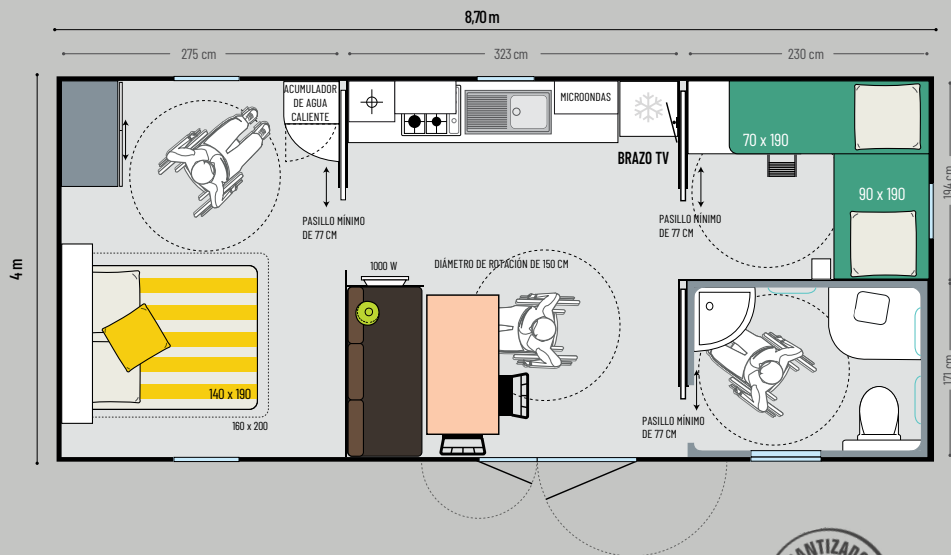

PRIMERA MOBIL-HOME
PMR CONCEBIDA
PARA LA HPA

Puntos fuertes

- + Concebida de conformidad con las recomendaciones de la Asociación Francesa de Turismo y Discapacidad
- + Fácil acceso a los habitaciones y al cuarto de baño mediante una puerta corredera
- + Equipamientos y accesorios en contraste para facilitar su reconocimiento visual

Cocina

- Placa de gas de 4 fuegos, blanca
- Frigorífico-congelador de 207 l, clase A+
- Estor enrollable
- Brazo TV

Sala de estar

- Mesa de comedor con una altura útil de 70 cm con patas de madera fijas
- Sofá sobre patas
- 2 sillas de interior y exterior apilables negras
- Espejo sobre el sofá

Habitación de matrimonio

- Mueble abierto en el cabecero
- Cabeceros de cama
- Lámparas de lectura orientables con interruptor integrado
- Ubicación de dos mesillas de noche
- Gran armario con puerta corredera
- Somier de 18 lamas con patas elevadas para facilitar los traslados y colchón de espuma HR 35 kg/m³
- Cortinas opacas en todas las ventanas
- Mueble de TV que incluye el acumulador de agua caliente de 10 litros
- Espejo

Habitación infantil/de invitados

- Cama de abajo de 90 x 190 cm con patas elevadas para facilitar los traslados y cama de arriba transversal de 70 x 190 cm
- Somier de 18 lamas y colchón de espuma HR 35 kg/m³
- Mesilla de noche
- Estante redondeado
- Gran armario abierto
- Cortina opaca

Cuarto de baño y WC

- Accesorios de colores para un mayor contraste
- WC: inodoro de porcelana blanca suspendido a 490 mm del suelo
- 2 barras de sujeción en el WC
- 2 barras de sujeción en la ducha
- Ducha: 1 plato integrado en la estructura
- 1 cortina de ducha de color gris, con riel y dobladillo con peso
- Ventilación: extractor de aire con capacidad máxima de 100m³/h
- Asiento para ducha de altura regulable con respaldo extraíble
- Monomando termostático
- Estor enrollable de PVC

Equipamiento de serie

- Detector de humos con garantía de 10 años
- Iluminación 100 % LED
- Convector de 1000 W
- Colchón de espuma HR 35 kg/m³ de calidad OEKO-TEX
- Ventilación alta y baja
- Linóleo sin ftalato
- Disyuntor general
- Toma de antena y cable TV
- Mobiliario de cocina con patas y zócalos de PVC
- Reductor de caudal en los monomandos del fregadero y del lavabo (7 l/min.)
- Grifería monomando de gama alta, certificación ACS
- Calentador de agua de gas de tiro natural Hydropower
- Pegatina de concienciación ecológica

IRM GAMA MOBIL-HOME 2021