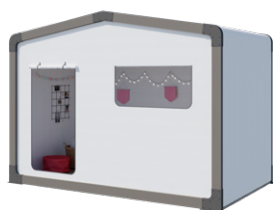

Loggia Bay

Nouveaux MODUL'HOMES :
fonctions, implantation,
à vous de choisir !

Pièce indépendante