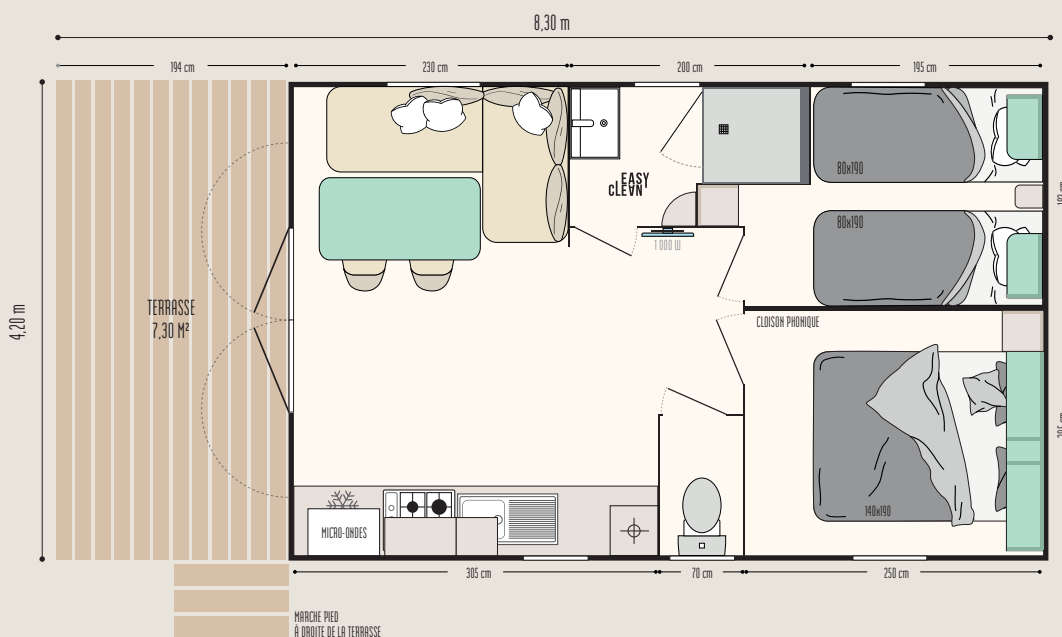

Loggia Bay

IRM
IDÉALE RÉSIDENCE MOBILE

Des volumes
impressionnants

Modèle présenté avec l'option rembarde métal et toile

LES POINTS FORTS

- + Vaste pièce de vie de 4,20m de large
- + Cloison avec isolant phonique entre les 2 chambres
- + Marche pied à positionner au choix : à gauche ou à droite de la terrasse

24,70 m ²	4 couchages	8,30 x 4,20 m	1 salle d'eau	Terrasse 7,30 m ²

Loggia Bay

Nouveaux MODUL'HOMES :
fonctions, implantation,
à vous de choisir !

Pièce indépendante

Espace de détente

Range-vélos et/ou stockage

Sas d'entrée, espace détente ou de stockage, chambre indépendante, les **modul'homes** s'adaptent aussi bien aux mobil-homes 1 pente que 2 pentes. Ils peuvent se positionner en pignon ou détaché du mobil-home.

LA SALLE D'EAU & WC

- Salle d'eau Easy Clean facile à nettoyer et conçue pour durer.
- Bac de douche 80 x 80 cm au toucher soyeux avec seuil extra plat et porte vitrée grande hauteur en verre Sécurité
- Fenêtre de courtoisie en verre dépoli pour plus d'intimité
- Meuble vasque suspendu avec porte-serviettes intégré
- Étagères de rangement
- WC avec chasse d'eau double débit 3/6 litres et isolation phonique renforcée