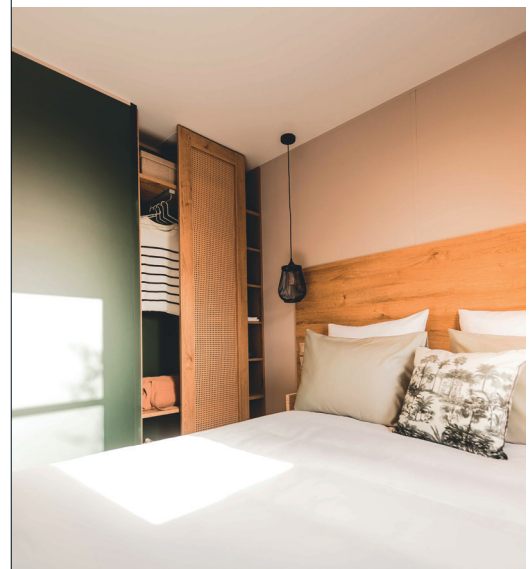

Salon / séjour

- Table ovale 150x77 cm et ses 6 chaises
- Canapé sur pieds
- Suspension lumineuse
- Prise de courant avec port USB
- Table basse
- Bras TV
- Placard de rangement XXL pouvant accueillir un lave-linge en option

Options idéales

- Enceinte musicale connectée
- Lit haut transversal dans la chambre enfants en façade arrière
- Miroir plain-pied dans la chambre parentale

Données non-contractuelles, le fabricant se réserve le droit de modifier ses produits à tout moment sans préavis. Les éléments de décoration, les micro-ondes et les téléviseurs ne sont pas fournis avec les résidences mobiles.

O'HARA

Chambre parents

- Rideau occultant toute largeur
- Tête de lit avec chevets et prises intégrés
- Suspension lumineuse de chaque côté du lit
- Sommiers 140x190 cm, 18 lattes
- Placard toute hauteur intégré avec porte coulissante

Chambre enfants «Classique»

- Store enrouleur en toile
- Colonne de rangement avec bac intégré
- Sommiers 80x190 cm, 18 lattes
- Chevet à poser et liseuse

Chambre Mezzanine

- Store enrouleur en toile
- Lit bas avec sommier 80x190 cm, chevet et liseuse
- Lit haut 80x190 cm accessible par un escalier
- Éclairage par spot plafond
- Penderie lingère sous la mezzanine