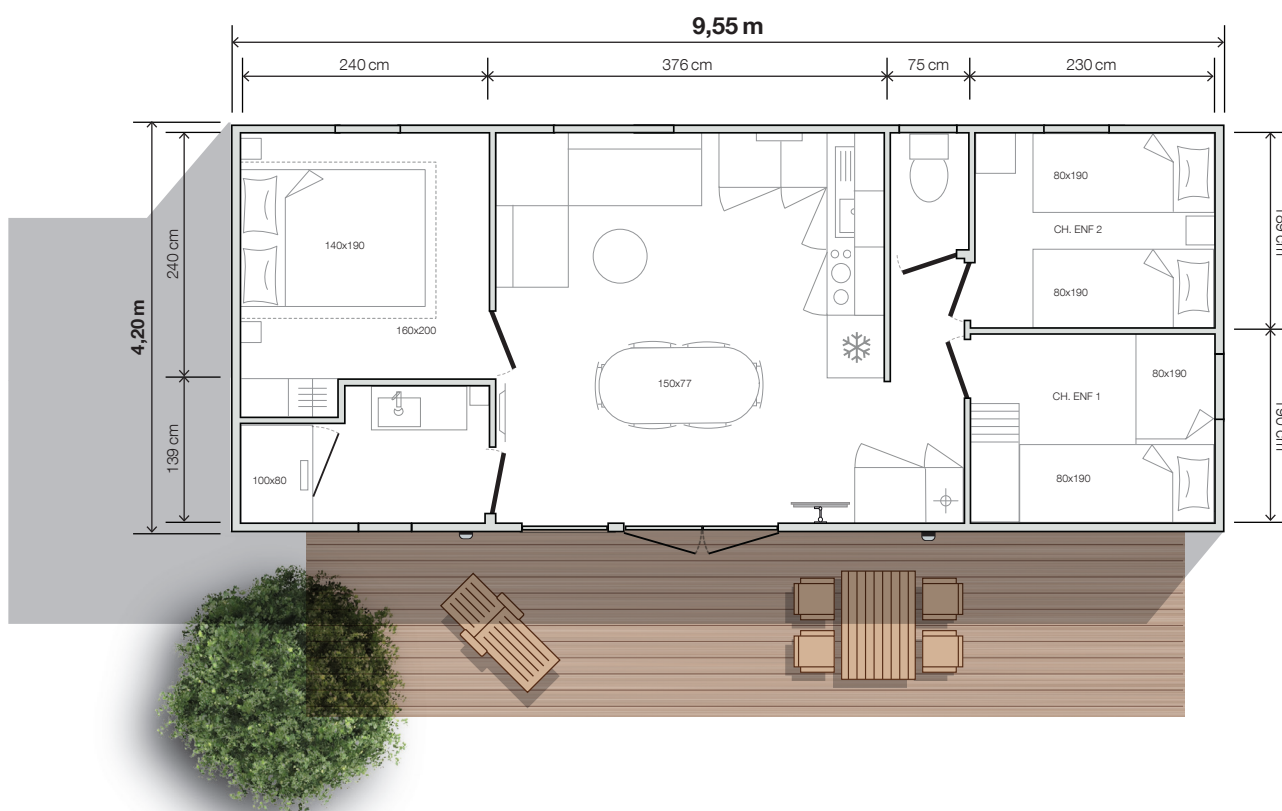

modèle
944 3ch

O'HARA

3 Chambres
6 Couchages
35,3 m² surface
9,55x4,20 m dimensions*
2,30 m hauteur int.
3,52 m hauteur ext.

SPACIEUX

Modèle 3 chambres haut de gamme de par son volume, le 944 3ch offre 3 espaces de vie bien distincts : un séjour modulable avec sa table design, un salon cosy et une cuisine ultra équipée pour régaler petits et grands !

* Dimensions hors tout et surface plancher intérieur murs.