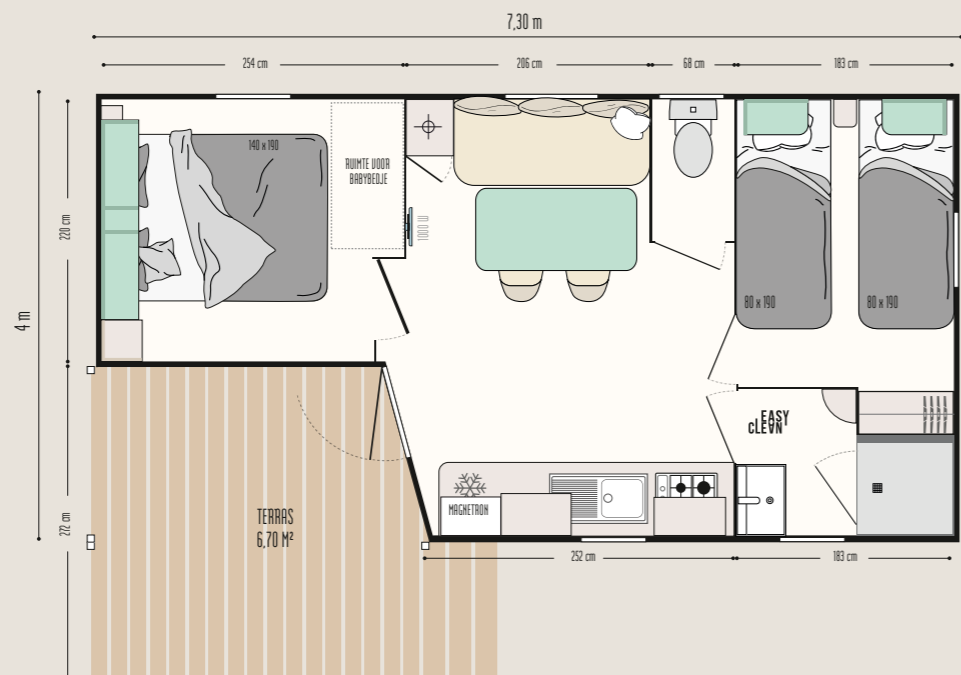

Loggia Compact

Loggia Compact

De uitdaging: een compact model met geïntegreerd terras

Afgebeeld model met optie metalen balustrade en doek

DE STERKE PUNTEN

- + Slimme aankoop: 2 in 1 (stacaravan + geïntegreerd terras)
- + Omkeerbaar terras
- + Plaats voor een babybedje in de ouderslaapkamer

Relaxruimte

Fietsenstalling en/of opslag

Voorportaal, relax- of opslagruimte, aparte slaapkamer: de modul'homes kunnen zowel met stacaravans met een dak met 1 hellend vlak als 2 hellende vlakken worden gecombineerd.

DE WOONKAMER

- Eettafel met afgeronde hoeken en metalen sledepoten
- Bank op poten
- 2 zwarte in & out-stoelen
- Rolgordijn

DE OUDERSLAAPKAMER

- Open opbergmeubel aan het hoofdeinde met hanggedeelte
- Hoofdeinde met zwenkbare bedlampjes met geïntegreerde schakelaar
- 2 staande nachtkastjes
- Lattenbodem 18 latten, hoge poten en HR schuimmatras 35 kg/m³
- Verduisteringsgordijn

DE BADKAMER & WC

- Easy Clean-badkamer, gemakkelijk te reinigen en gemaakt om lang mee te gaan
- Douchebak 80 x 80 cm met zijdezacht oppervlak, extra lage drempel en hoge deur van veiligheidsglas
- Raam van matglas voor meer privacy
- Hangend wastafelmeubel met geïntegreerde handdoekhouder
- Opbergplanken
- Wc met spoelkeuzeknop 3/6 liter en verbeterde geluidsisolatie