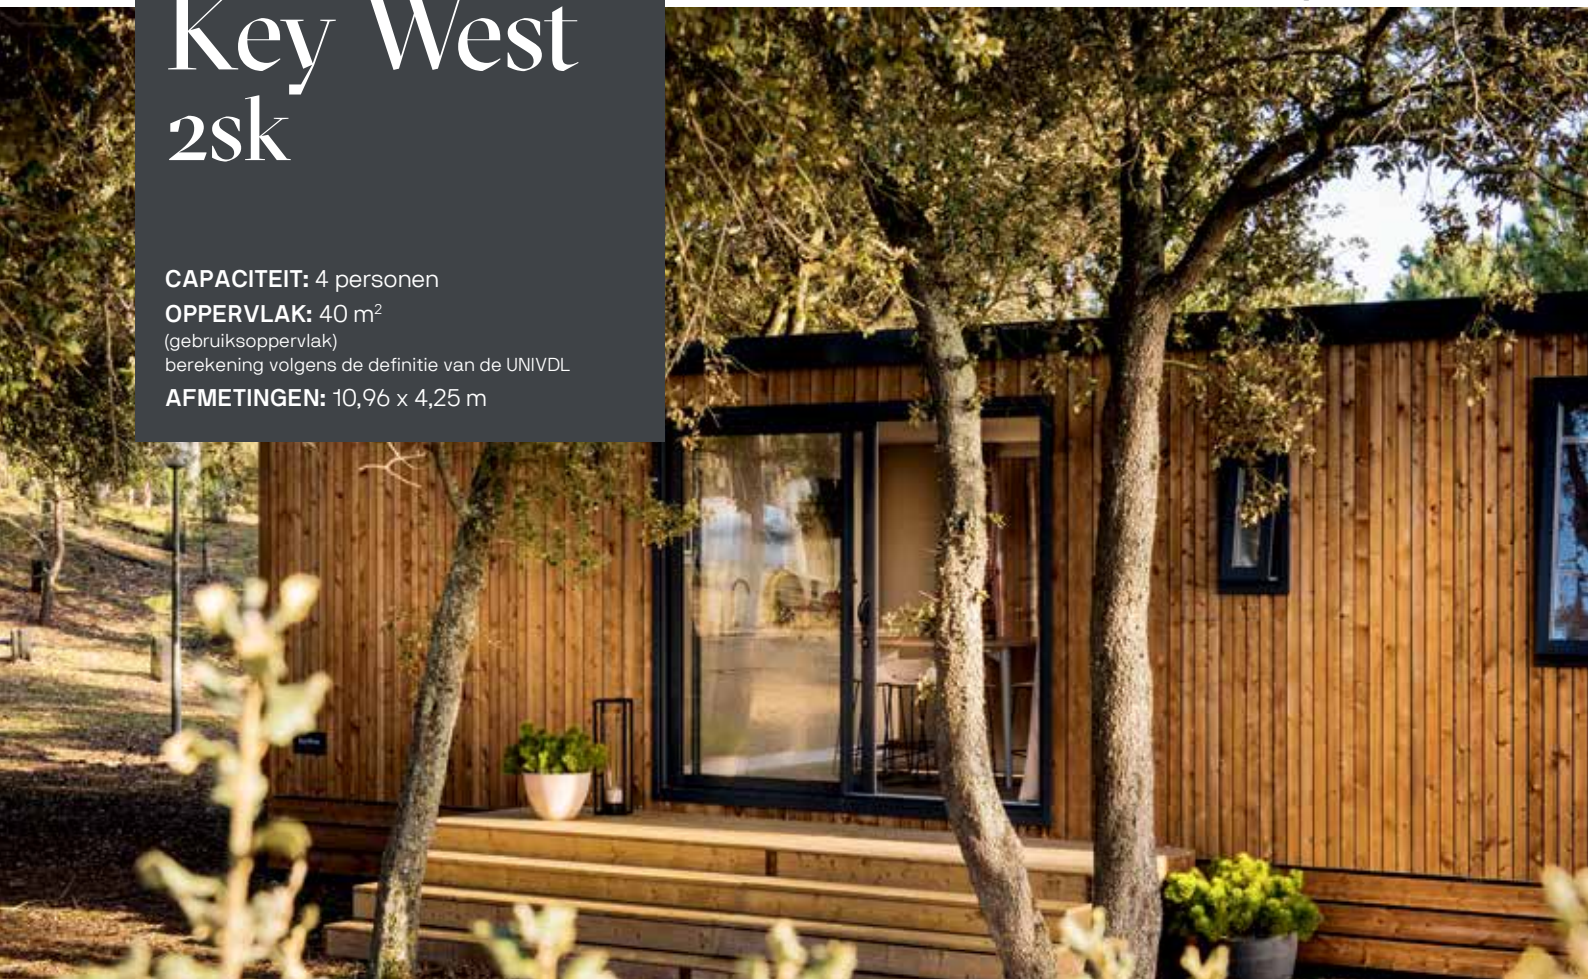

Key West 2sk

CAPACITEIT: 4 personen

OPPERVLAK: 40 m²

(gebruiksoppervlak)

berekening volgens de definitie van de UNIVDL

AFMETINGEN: 10,96 x 4,25 m

Met houten gevelbekleding Bronze

Het 2 sk model kan met de Key West 1 sk worden gecombineerd en biedt met zijn twee suites: oudersuite en kinder-/gastenkamer, een premium comfort- en uitrustingsniveau.

Standaarduitrusting van de Key West 2 sk

BUITENKANT:

Gevelbekleding imitatiehout Dune, Muscade met horizontale plaatsing
Tweedelige schuifpui in voorgevel en verzonken vierdelige schuifpui XXL in antracietgrijze achtergevel
4 ledlampen buiten
Stopcontact buiten