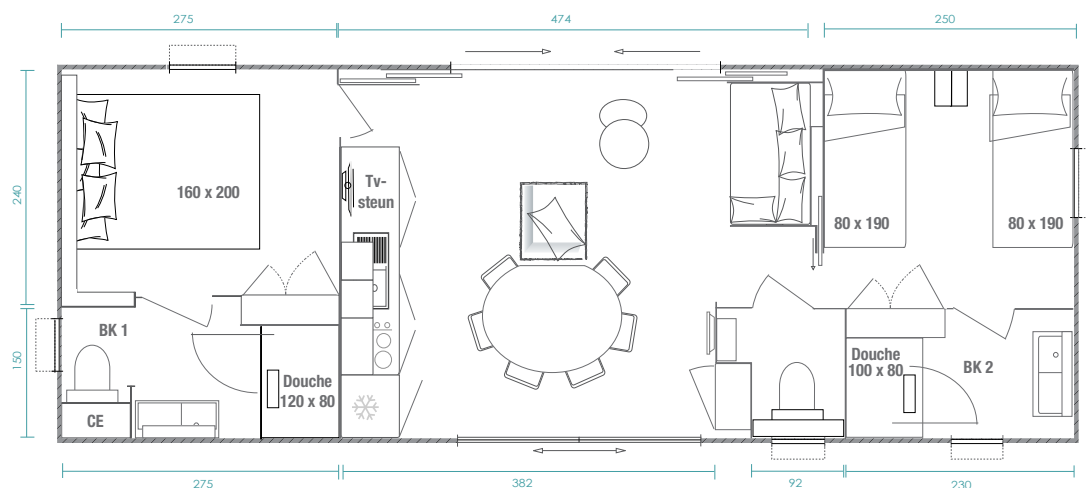

Key West 2sk

CAPACITEIT: 4 personen

OPPERVLAK: 40 m²

(gebruiksoppervlak)

berekening volgens de definitie van de UNIVDL

AFMETINGEN: 10,96 x 4,25 m

Met houten gevelbekleding Bronze

Het 2 sk model kan met de Key West 1 sk worden gecombineerd en biedt met zijn twee suites: oudersuite en kinder-/gastenkamer, een premium comfort- en uitrustingsniveau.

oudersuite:

Bed 160x200 cm en hoofdeinde met ingebouwde opbergruimte, nachtkastjes, bedlampjes en stopcontacten
Grote inbouwkast
Hotelgordijn over de hele lengte
Douche XXL 120x80 cm met extra lage douchebak en kolom met regen- en handdouches
Hangende wastafelkast 90 cm met ingebouwde berging en handdoekenrek
Plankje onder ronde spiegel
Hangtoilet met spoelkeuzeknop en opbergruimte
Elektrische boiler 50 l

KINDERKAMER

2 bedden 80x190 cm
Hoofdeinde met geïntegreerd verwijderbaar nachtkastje, bedlampje en stopcontact voor elke vakantieganger
Grote inbouwkast
Hor- en verduisteringsgordijn in één

BADKAMER/WC

Douche 100x80 cm met instelbare douchestang
Hangende wastafelkast met ingebouwde opbergruimte en spiegel, met hierboven een rekje
Hangtoilet met spoelkeuzeknop
Dicht technisch meubel
Hoofdstroomonderbreker