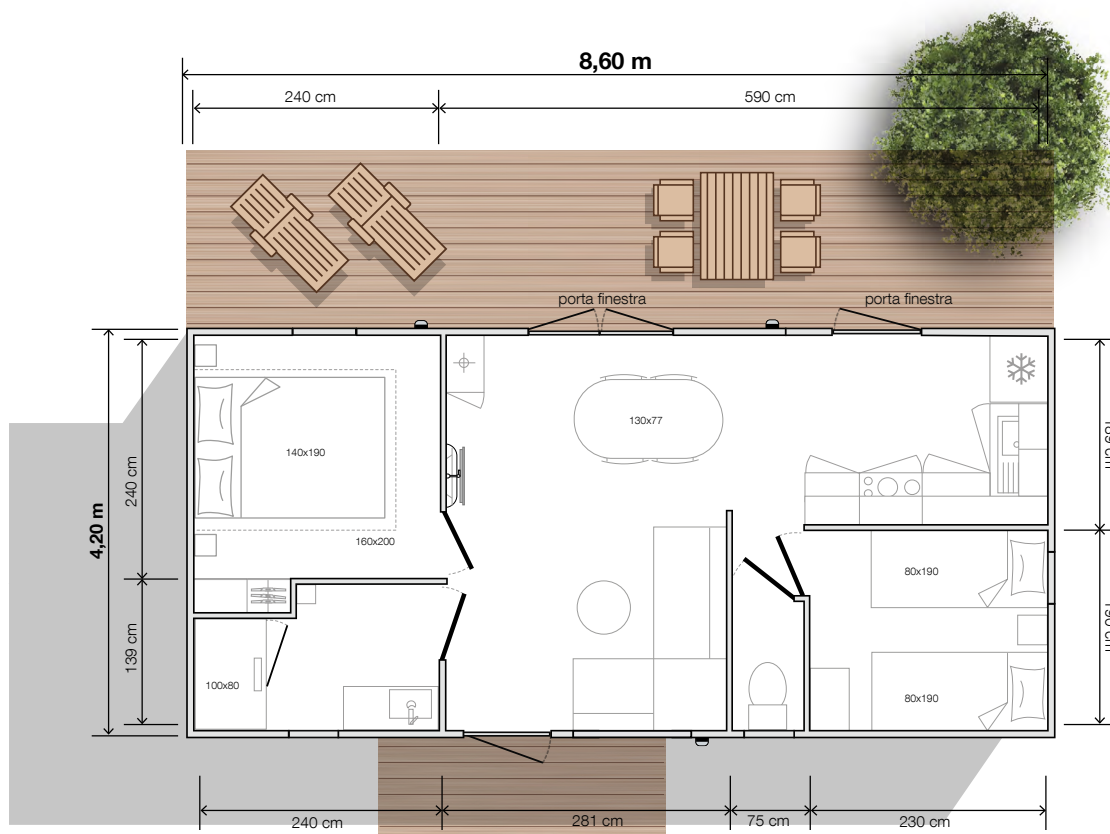

# O'HARA

2022

**2 camere**

**4 posti letto**

**31,60 m<sup>2</sup> di superficie**

**8,60x4,20 m dimensioni\***

**2,30 m altezza int.**

**3,52 m altezza est.**

## AMBIZIOSA

La disposizione della casa mobile 844 con 2 camere "Lato giardino", con la sua cucina che si apre sulla veranda posteriore e il suo bagno EASY CLEAN dotato di doccia 100x80 cm, si propone come uno spazio abitabile di fascia alta! Questo modello invoglia a godersi l'intimità offerta sul retro della casa mobile.

\* Dimensioni complessive e superficie pavimento interno pareti.

## Salotto/soggiorno

- Tavolo ovale 130x77 cm con 4 sedie
- Divano su gambe
- Lampada a sospensione
- Presa di corrente con porta USB
- Braccio porta-TV e ripiano sottostante
- Tavolino
- Armadio per lo scaldabagno