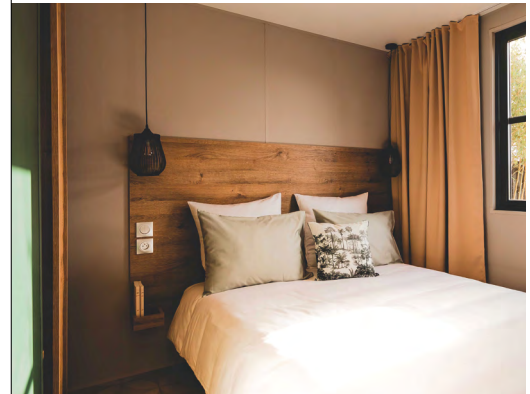

Bagno Easy Clean

- Mobile lavabo con specchio rotondo XL
- Lampada applique
- Colonna contenitore sospesa
- Doccia 100x80 cm con piatto ultrapiatto e porta alta in vetro
- Asta doccia regolabile
- Finestra con vetro satinato
- Asciugacapelli

Opzioni ideali

- Letto 160x200 cm
- Specchio da terra nella camera matrimoniale
- Camera a soppalco
- Diffusore musica connesso

Dati senza valore contrattuale, il produttore si riserva il diritto di modificare i suoi prodotti in qualsiasi momento senza preavviso. Gli oggetti di decorazione, i microonde e i televisori non sono forniti con le case mobili.