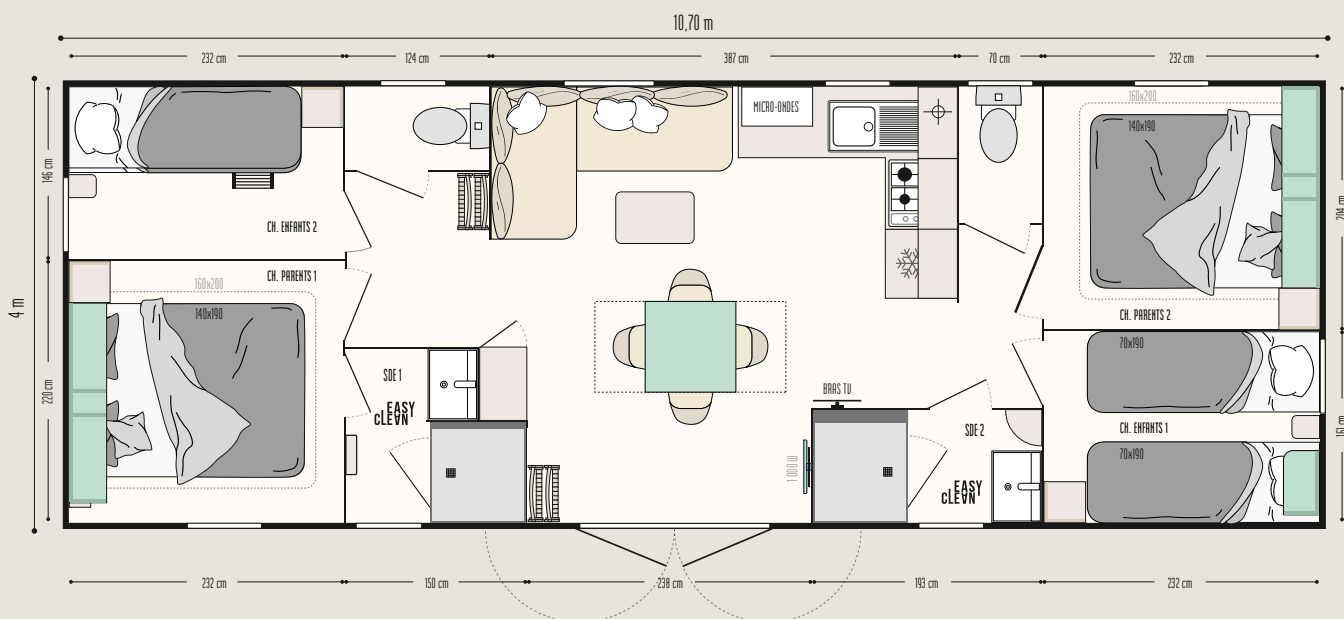

Aqua 4

IRM
IDÉALE RÉSIDENCE MOBILE

UNIQUE

Le seul dans sa catégorie

LES POINTS FORTS

- + 4 chambres : capacité d'occupation maximale
- + Suite parentale avec accès direct à la salle d'eau privative
- + 2 salles d'eau Easy Clean

Les TOP options

Lit 160 x 200 cm dans la chambre parentale et dans la 2ème chambre adultes.
Miroir dans le salon.
Prise USB dans le salon et dans les chambres.

38,60 m²

8 couchages

10,70 x 4 m

2 salles d'eau

Le modèle tribu

LA CUISINE

- Caisson pour micro-ondes
- Casseroles grande capacité
- Plaque gaz 4 feux, blanche
- Réfrigérateur/congélateur 2 portes 204 L, blanc
- Store enrouleur

LE SÉJOUR

- Table repas à rallonge
- 2 suspensions lumineuses
- 4 chaises in & out noires et 4 chaises pliantes
- Canapé en angle sur pieds
- Table basse
- Bras TV
- Placard de rangement

- Salles d'eau Easy Clean faciles à nettoyer et conçues pour durer
- Bac de douche 80 x 80 cm au toucher soyeux avec seuil extra plat et porte vitrée grande hauteur en verre Sécurité
- Fenêtre de courtoisie en verre dépoli pour plus d'intimité
- Meuble vasque suspendu avec porte-serviettes intégré
- Luminaire en applique dans la salle d'eau parentale
- Étagères de rangement
- WC avec chasse d'eau double débit 3/6 litres et isolation phonique renforcée