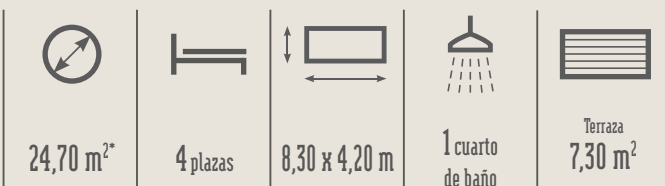

Loggia Bay

IRM
IDÉALE RÉSIDENCE MOBILE

Loggia Bay

Volumenes impresionantes

PUNTOS FUERTES

- + Gran salón de 4,20 m de ancho
- + Tabique de aislamiento acústico entre las 2 habitaciones.
- + Escalón para colocar como se desee: a la izquierda o a la derecha de la terraza

Opciones TOP

Ventanas correderas en lugar de la puerta de entrada doble o cristalerías fijas a cada lado de la puerta de entrada.
Estor combinado opaco más mosquitera
Radiador de convección de 500 W en los dormitorios y el cuarto de baño.

Nuevas MODUL'HOMES: funciones, disposición, ¡la elección es suya!

Vestíbulo, zona de descanso o almacenamiento, dormitorio independiente, las modul'homes puede adaptarse a las mobil-homes tanto a 1 como a 2 aguas. Pueden colocarse en la parte frontal o separadas de la mobil-home.

El modelo con bellos volúmenes

COCINA

- Cajón para microondas
- Cacerolero de gran capacidad
- Placa de gas de 4 fuegos, blanca
- Frigorífico mediano de 115 l
- Estor enrollable

SALA DE ESTAR

- Mesa de comedor con bordes redondeados y patas curvadas de metal
- Sofá esquinero
- 2 sillas interior y exterior negras
- Estor enrollable

DORMITORIO DE LOS PADRES

- Mueble de almacenamiento abierto en el cabecero de la cama con armario integrado
- Cabecero con luces de lectura ajustables e interruptor integrado
- Dos mesillas de noche apoyadas en el suelo
- Somier de 18 lamas con patas elevadas y colchón de espuma HR 35 kg/m³
- Cortina opaca

EQUIPAMIENTO DE SERIE