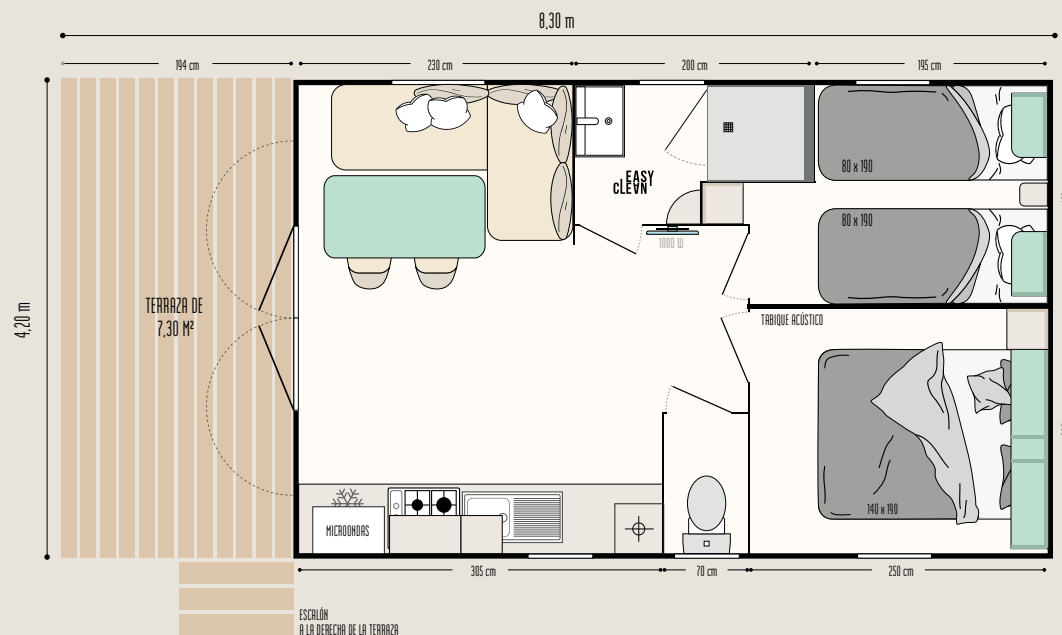

Loggia Bay

IRM
IDÉALE RÉSIDENCE MOBILE

Loggia Bay

Volumenes impresionantes

Modelo presentado con opción de pérgola de metal y tela.

PUNTOS FUERTES

- + Gran salón de 4,20 m de ancho
- + Tabique de aislamiento acústico entre las 2 habitaciones.
- + Escalón para colocar como se desee: a la izquierda o a la derecha de la terraza

Nuevas MODUL'HOMES: funciones, disposición, ¡la elección es suya!

Habitación independiente

Zona de relax

Aparcamiento para bicicletas o almacenamiento

Vestíbulo, zona de descanso o almacenamiento, dormitorio independiente, las modul'homes puede adaptarse a las mobil-homes tanto a 1 como a 2 aguas. Pueden colocarse en la parte frontal o separadas de la mobil-home.

DORMITORIO DE LOS PADRES

- Mueble de almacenamiento abierto en el cabecero de la cama con armario integrado
- Cabecero con luces de lectura ajustables e interruptor integrado
- Dos mesillas de noche apoyadas en el suelo
- Somier de 18 lamas con patas elevadas y colchón de espuma HR 35 kg/m³
- Cortina opaca

CUARTO DE BAÑO y WC

- Cuarto de baño Easy Clean, fácil de limpiar y diseñado para durar
- Plato de ducha liso y suave de 80 x 80 cm con umbral extraplano y puerta alta de cristal Sécurit
- Ventana discreta con vidrio esmerilado para mayor privacidad
- Mueble lavabo suspendido con toallero integrado
- Estanterías
- WC con cisterna de doble descarga 3/6 litros y aislamiento acústico reforzado